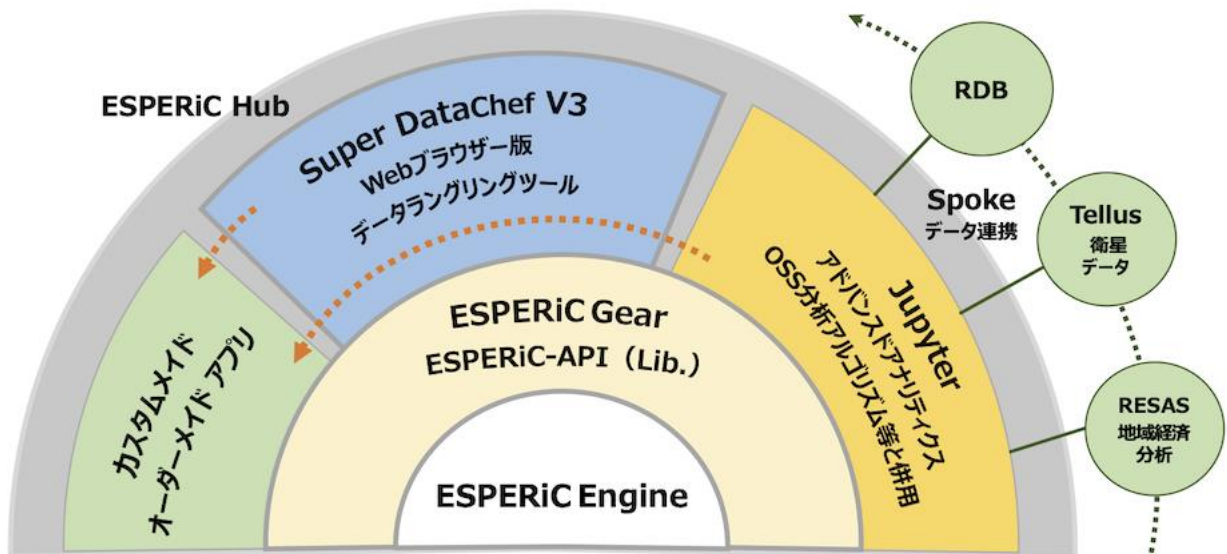

ESPERiCは「これらのお悩み」を解決します。

ESPERiCの3つのソリューション (太枠は製品同梱コンポーネント)

- SDC V3 (青色) GUIでビッグデータをハンドリング
- JUPYTER (黄色) REPLでビッグデータをハンドリング
- GEAR API (緑色) APIでビッグデータをハンドリング

ESPERiC Engineの主な機能：ビッグデータの表計算とリレーショナル演算機能をサポート