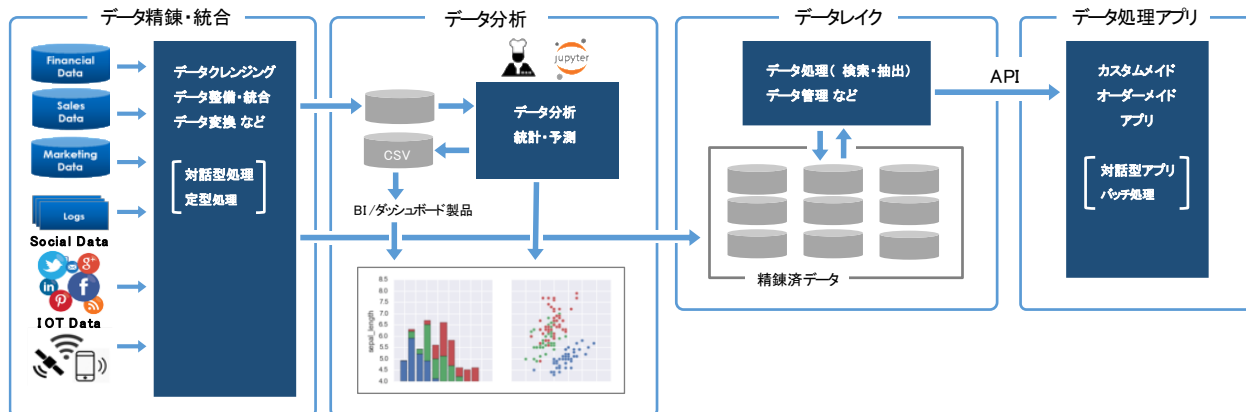

ESPERiCは「これらのお悩み」を解決します。

ESPERiCの3つのソリューション (太枠は製品同梱コンポーネント)

- SDC V3 (青色) GUIでビッグデータをハンドリング
- JUPYTER (黄色) REPLでビッグデータをハンドリング
- GEAR API (緑色) APIでビッグデータをハンドリング

ESPERiC Engineの主な機能：ビッグデータの表計算とリレーショナル演算機能をサポート

- データ取り込み
- マッチング (ジョイン、ユニオン)
- 加工・編集
- 検索
- ソート
- 集計
- カテゴリズ
- セット演算
- 計算 (四則演算、論理演算、文字列演算)
- 項目サマリー (データ内容、個数表示)
- データ書き出し

オプション機能

適用分野

ビッグデータでもすぐに結果が得られ瞬時に意思決定が可能、既存システムに影響を与えずデータ資産を活用、変化(法改正など)への適応力が高く、導入効果が大

日頃の企業活動で生まれる取引ログデータやIoTデータなどのビッグデータを普段お使いのノートPCやデスクトップPCで超高速処理できます。最大20億行※1、512項目のビッグデータをSuperDataChef V3またはJupyter Notebook/Lab※2でストレスなく扱えます。また、APIを使い高速データ処理アプリの開発もできます。

業務	内容
アドホックなデータ分析	セルフサービスBI、アドバンスドアナリティクス (Jupyterでオープンソースの分析アルゴリズムと併用)
データクレンジング	データ分析・機械学習・AIの前処理、マスターデータ作成
データマイグレーション	データ移行、データ統合、移行データプロファイリング
データ加工・編集	データチェック、データ変換、単位合せ (cm/in、g/lb)
データ検索・抽出	名寄せ・重複データ排除、カード不正使用パターン検出、突合 (とつごう)
巨大データ処理	POSデータ分析、IoTデータ管理、BOM (部品表) 展開、MRP (資材所要計画)
Excel/Access業務の改善	データ分析/レポート作成 (データが増えて処理が遅くなった業務の改善)
高速アプリ/バッチ処理	上記をワンストップで高速に行う必要のあるシステム (ノンプログラミングでアプリケーションの開発が可能)